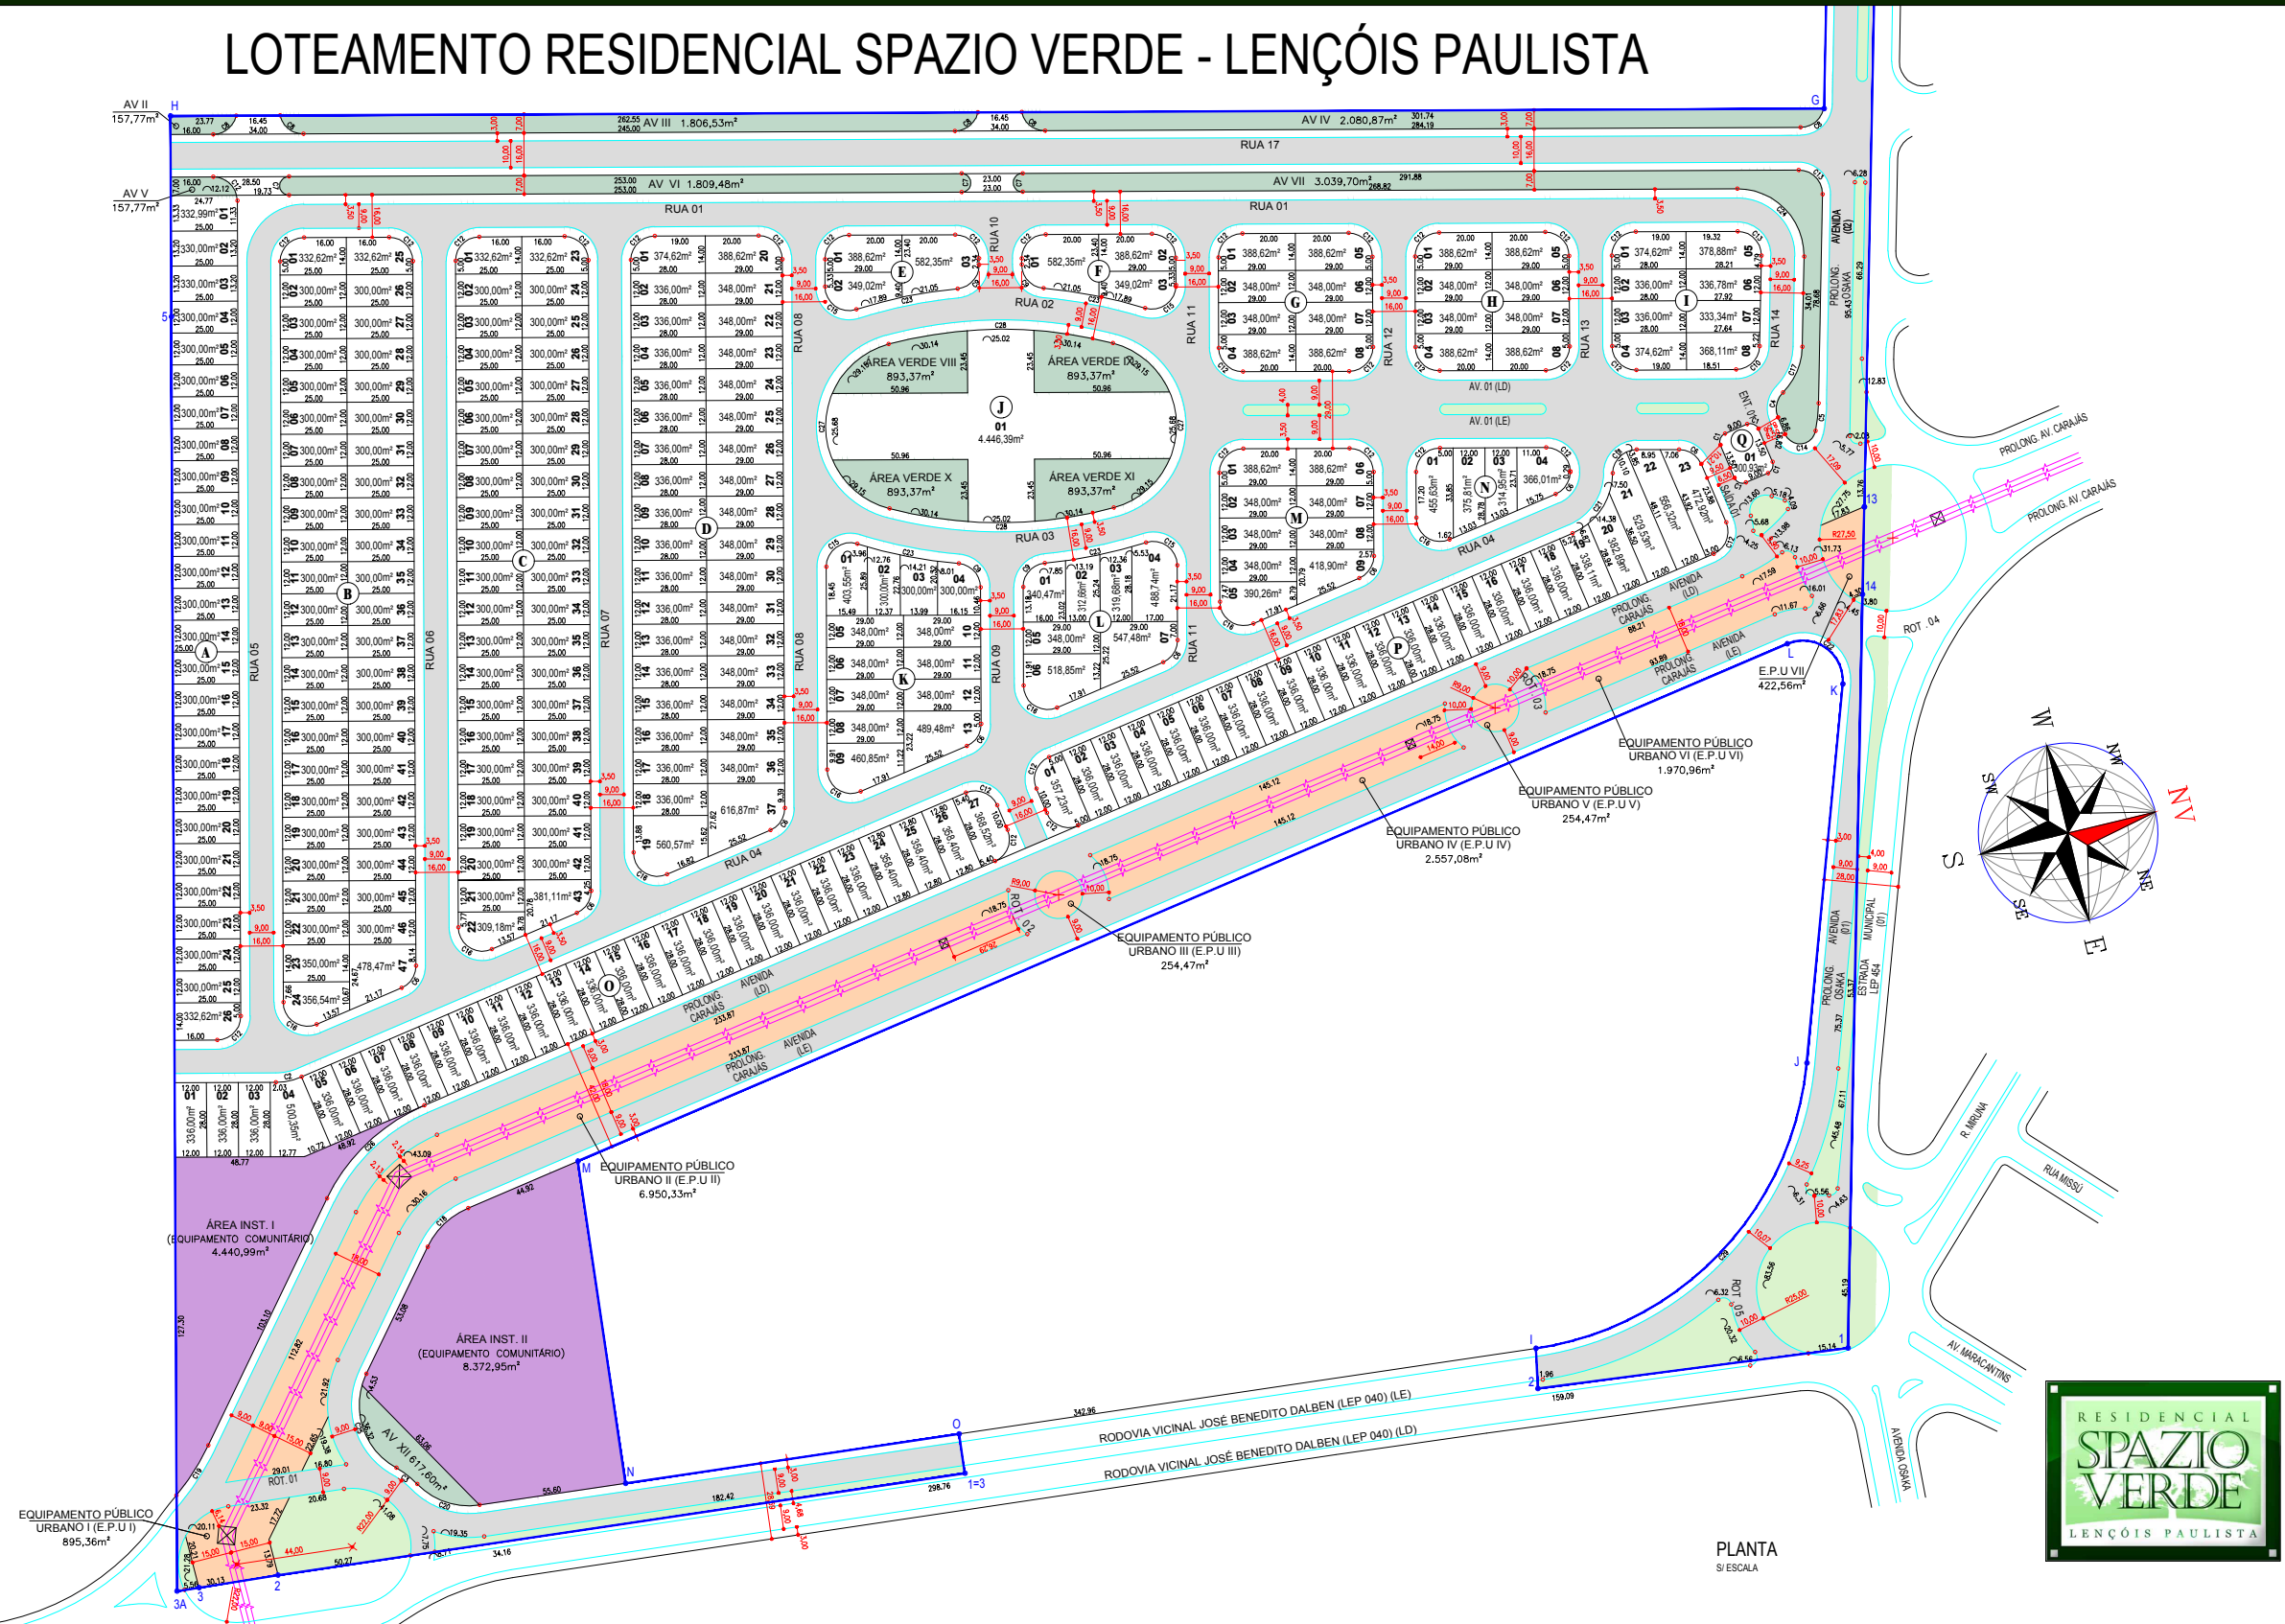

# LOTEAMENTO RESIDENCIAL SPAZIO VERDE - LENÇÓIS PAULISTA

PLANTA  
S/ESCALA